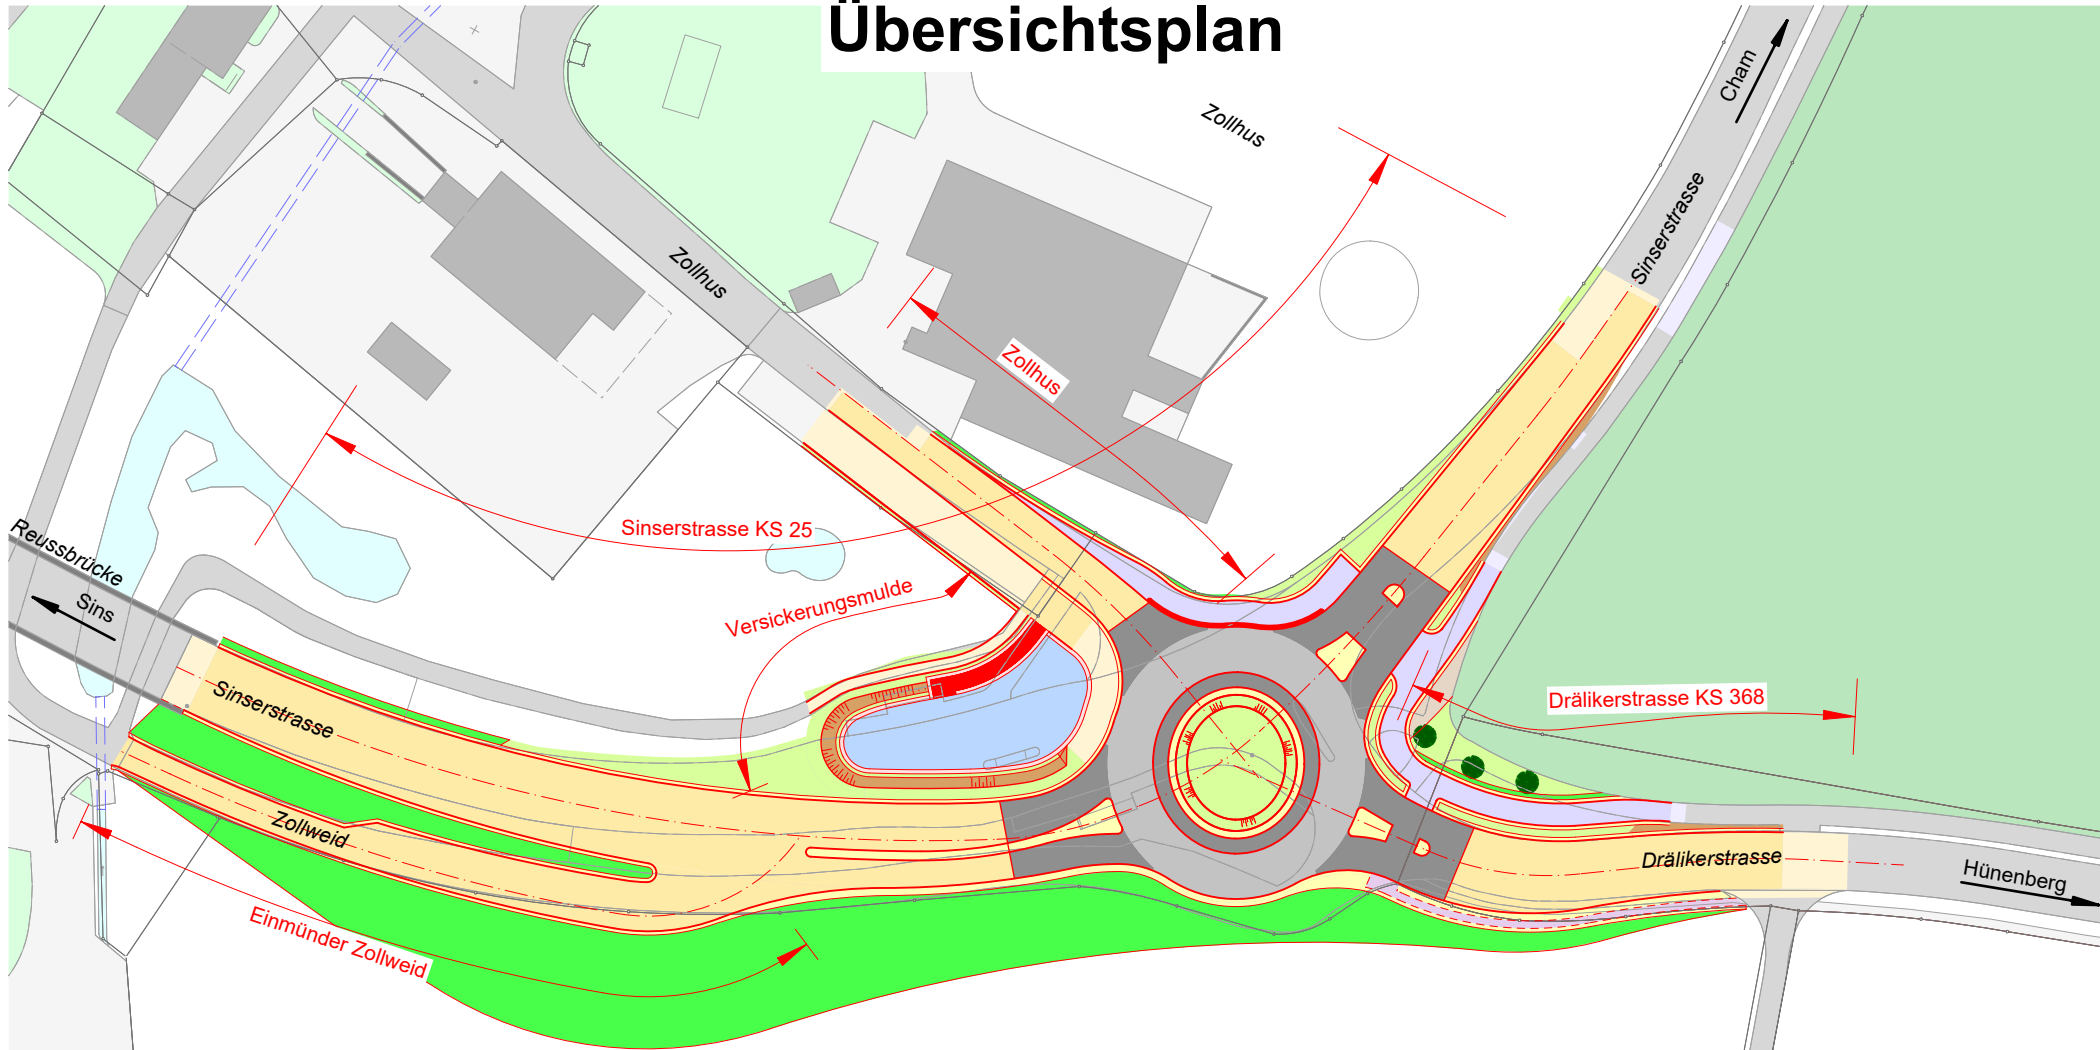

Übersichtsplan

KS 25/368, Sins- / Drälikerstrasse, Knoten Zollhus, Gemeinde Hünenberg

Übersichtsplan

Beilage 1

100082.01 Knoten Zollhus
100082.01-PC3920 Übersicht 1:1000
BS Ingenieurbüro & Geomatik AG
14.07.2017