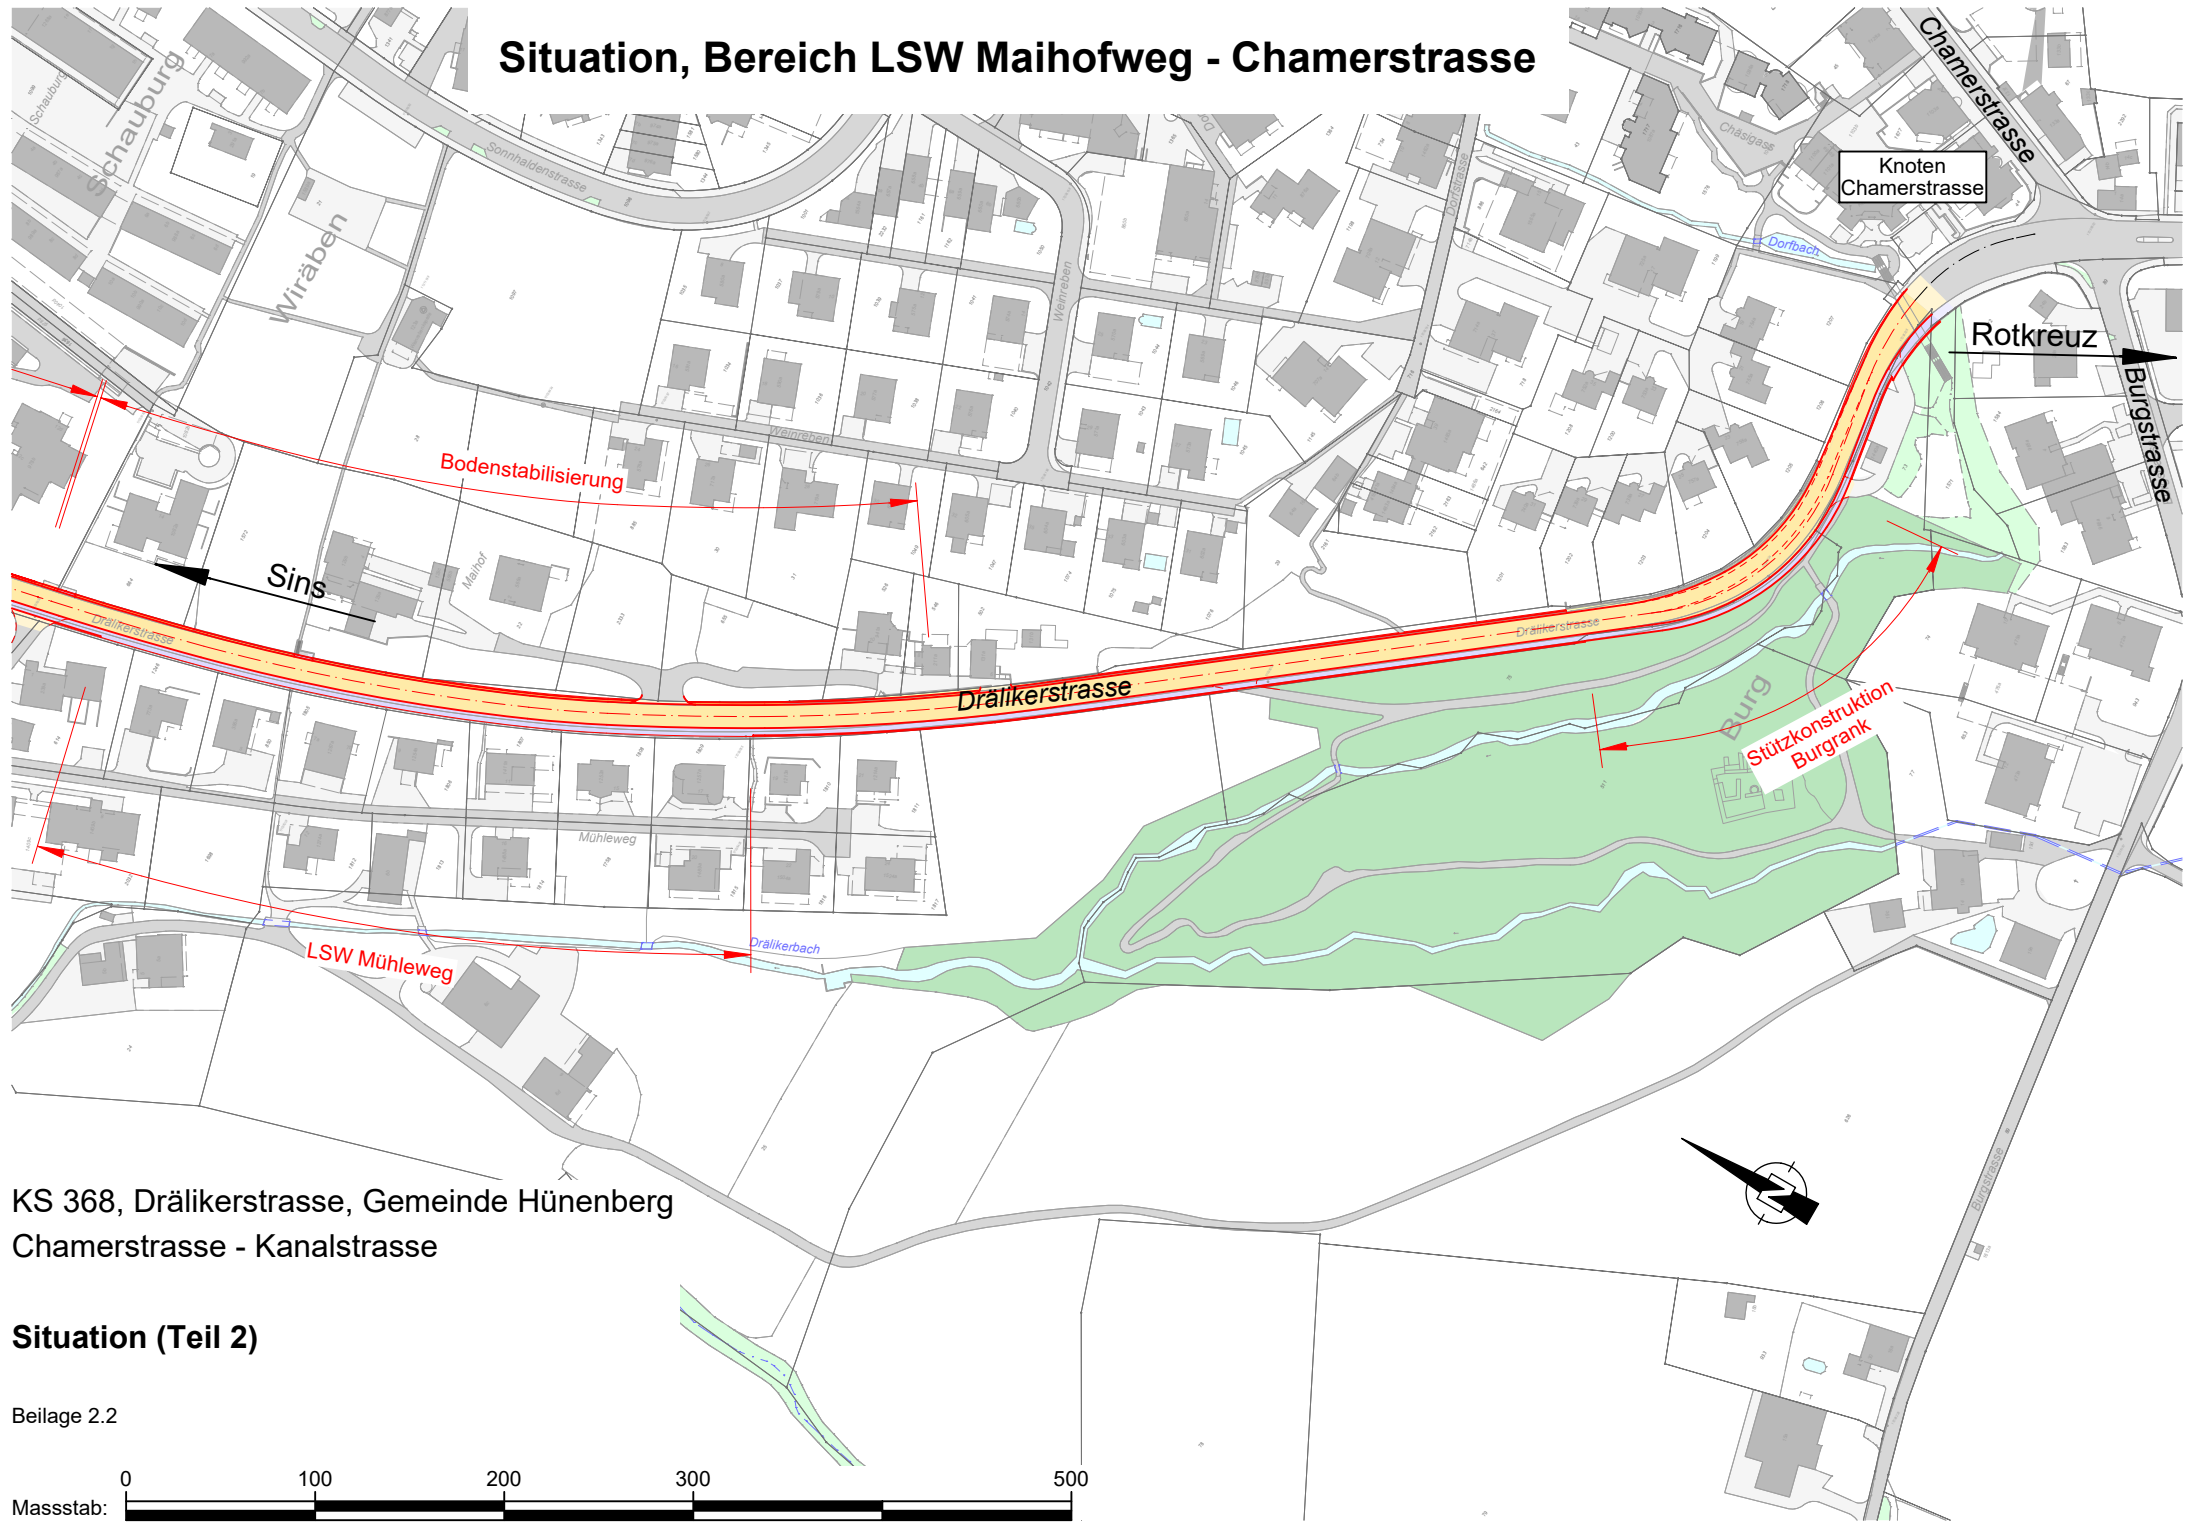

Situation, Bereich LSW Maihofweg - Chamerstrasse

KS 368, Drälikerstrasse, Gemeinde Hünenberg
Chamerstrasse - Kanalstrasse

Situation (Teil 2)

Beilage 2.2