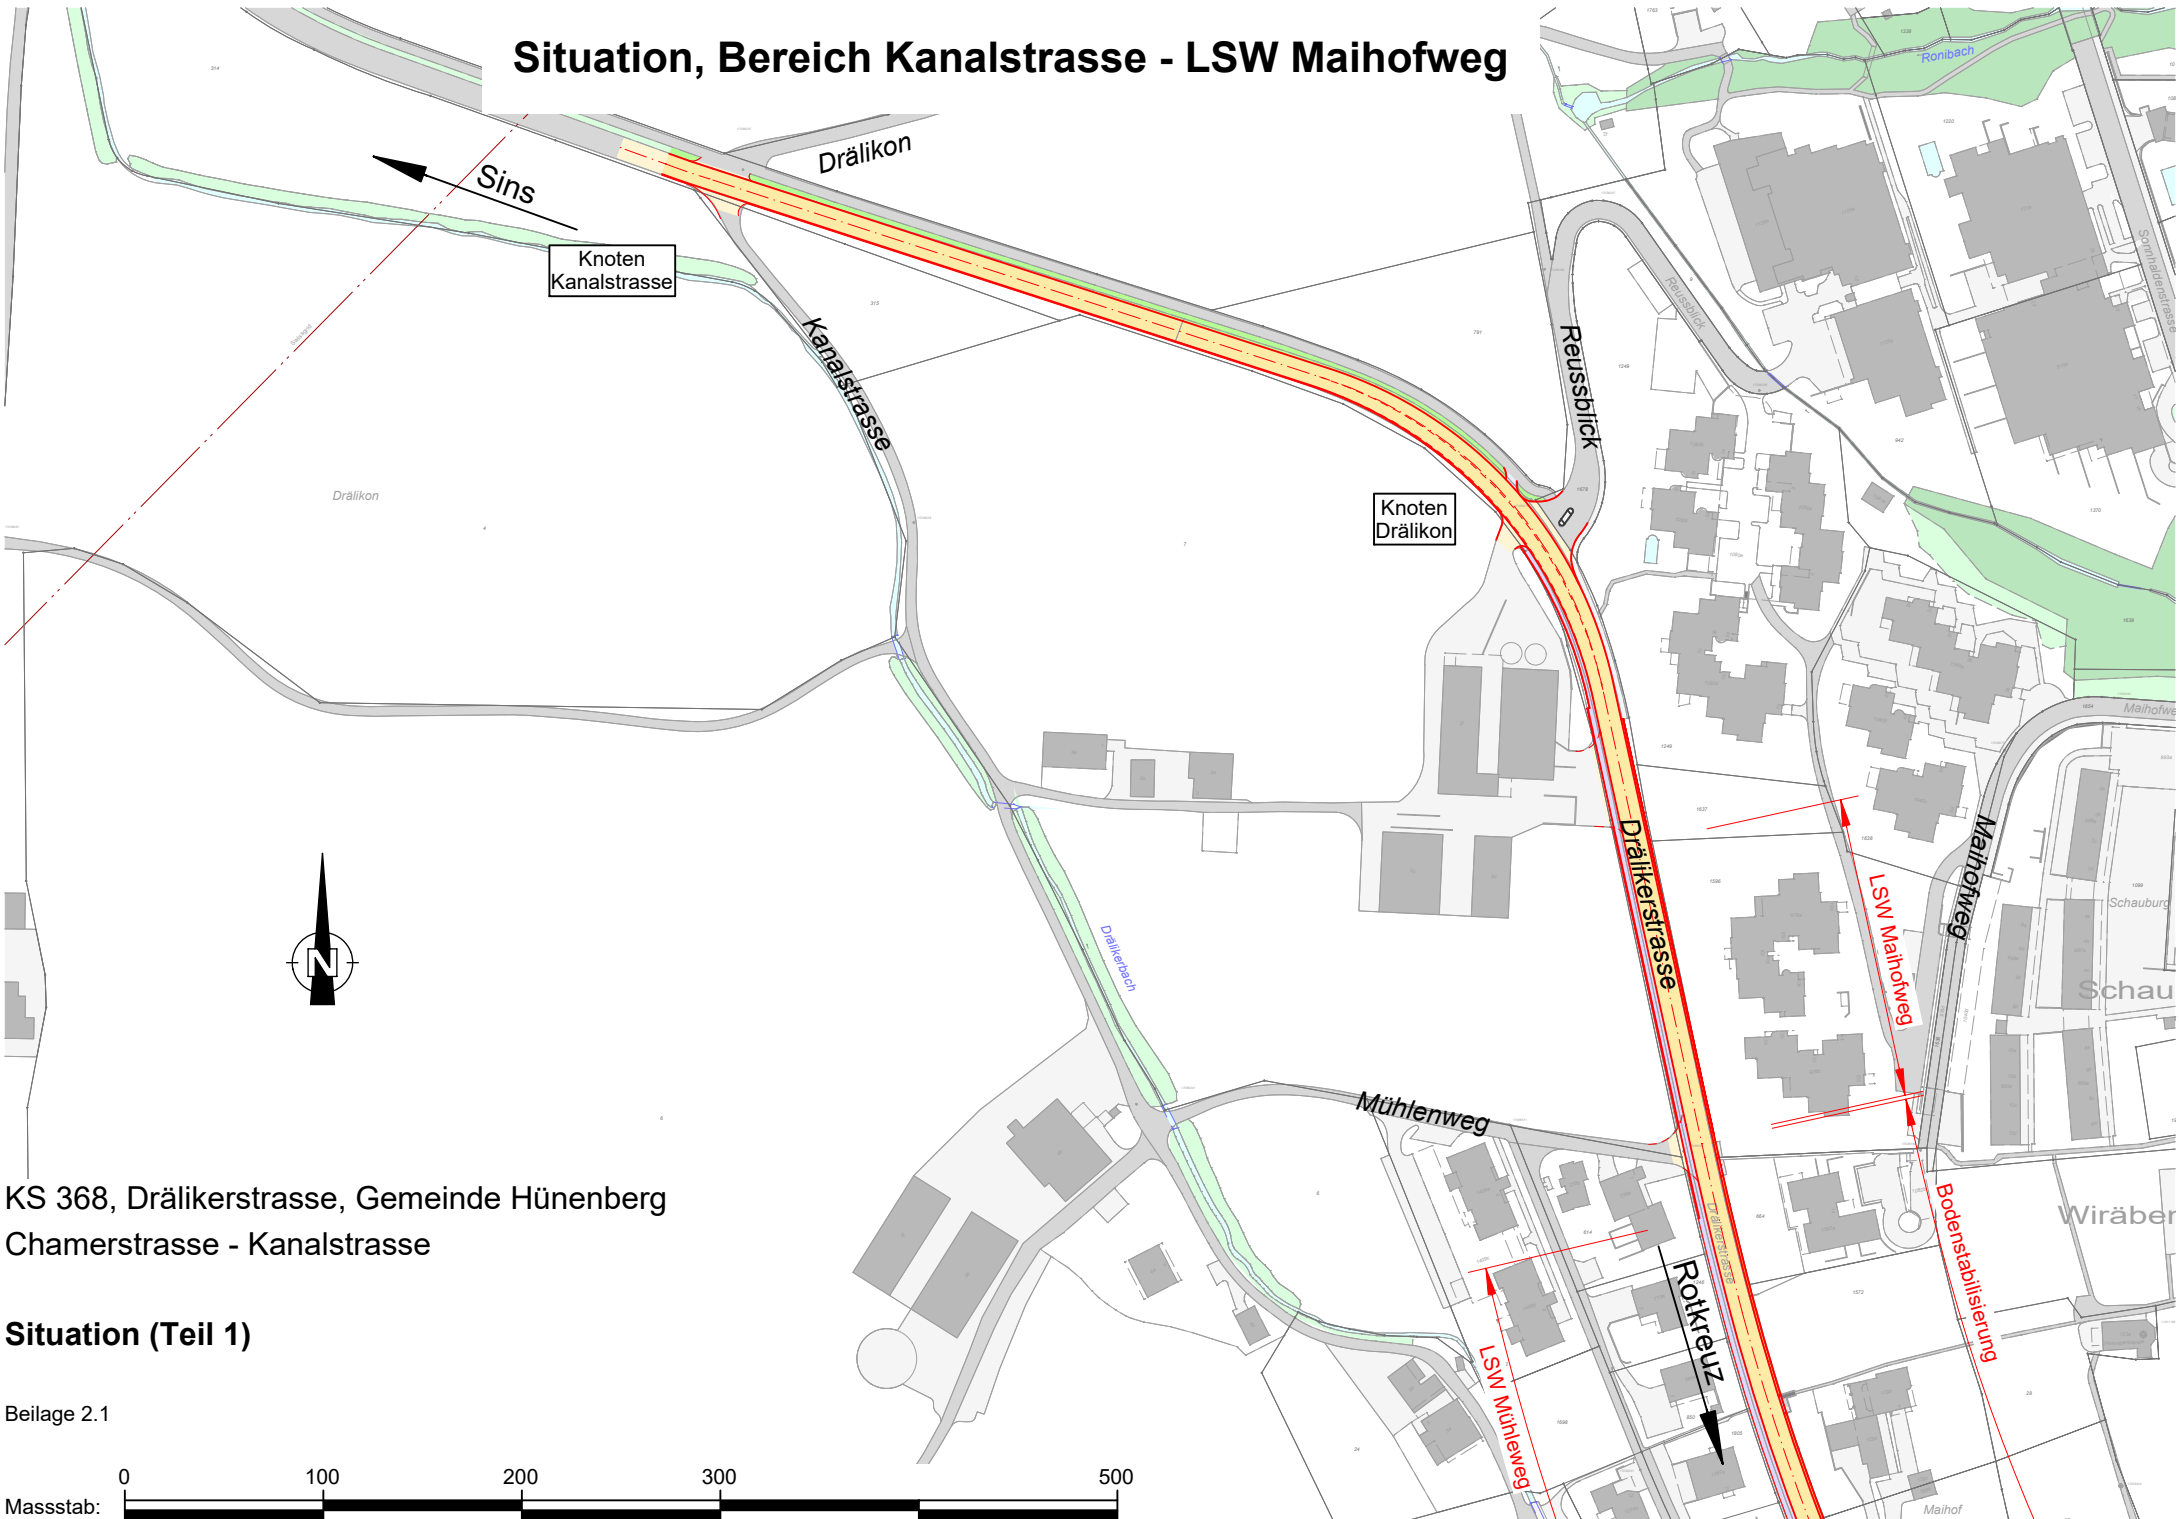

Situation, Bereich Kanalstrasse - LSW Maihofweg

KS 368, Drälikerstrasse, Gemeinde Hünenberg
Chamerstrasse - Kanalstrasse

Situation (Teil 1)

Beilage 2.1

Massstab: