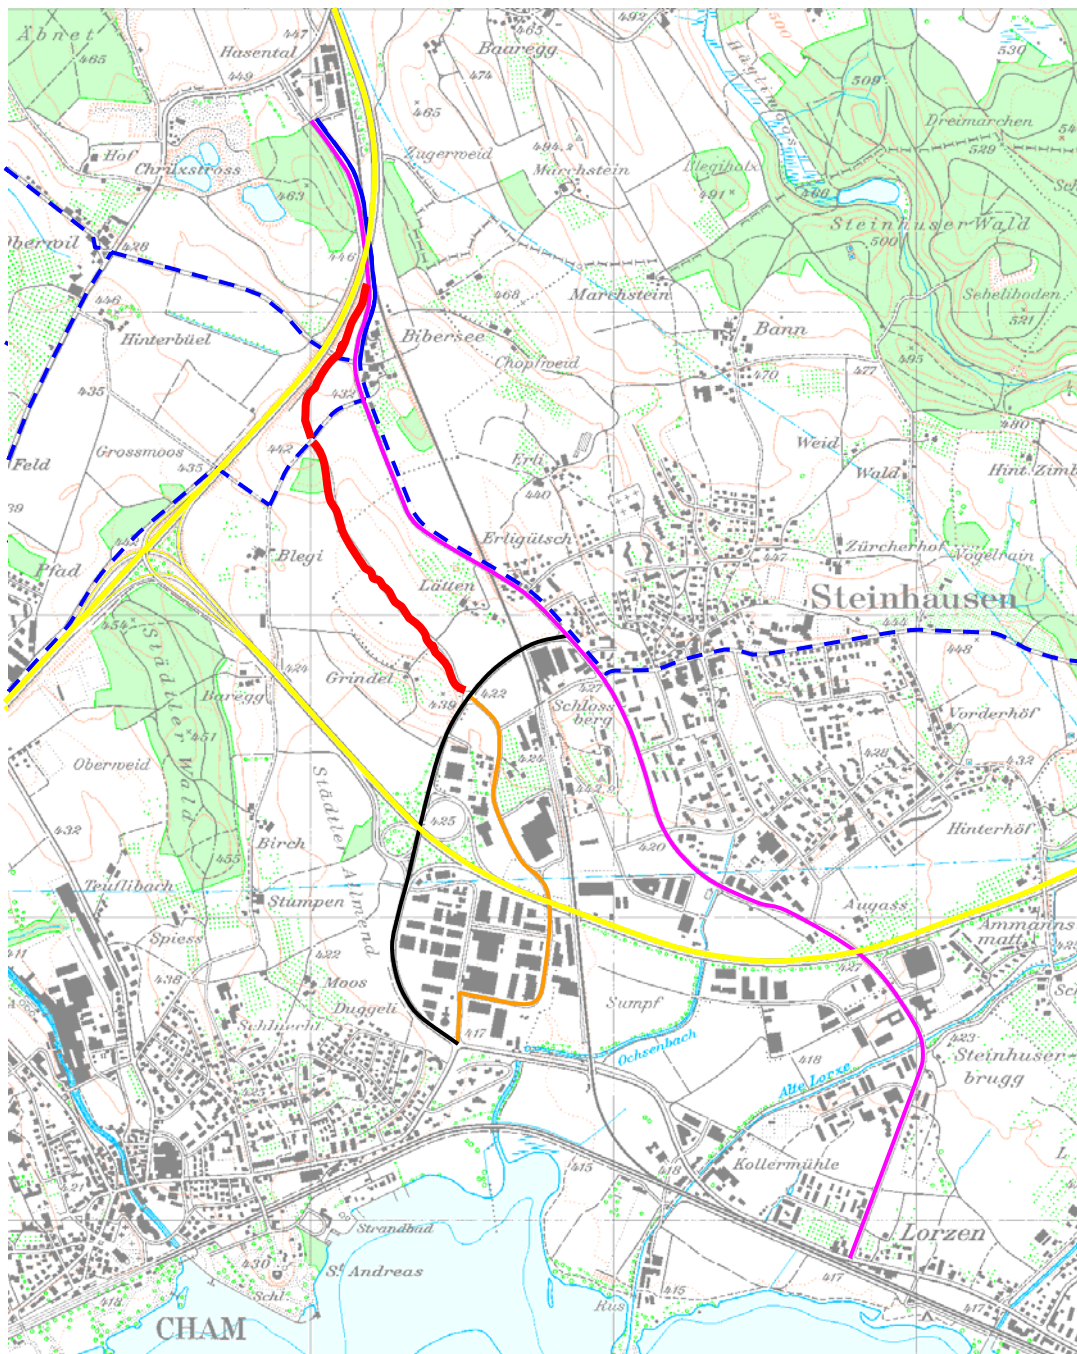

Übersichtskarte Nationalstrassen, Kantonsstrassen, Radstrecken

Legende:

- | | | | |
|---|------------------|---|---|
|  | Autobahn |  | Radstrecken: bestehend |
|  | Kantonsstrasse F |  | Radstrecken: neue (Richtplan) |
|  | Kantonsstrasse G |  | Ausbau Verbindung Knoten Grindel - Bibersee |
|  | Kantonsstrasse H | | |