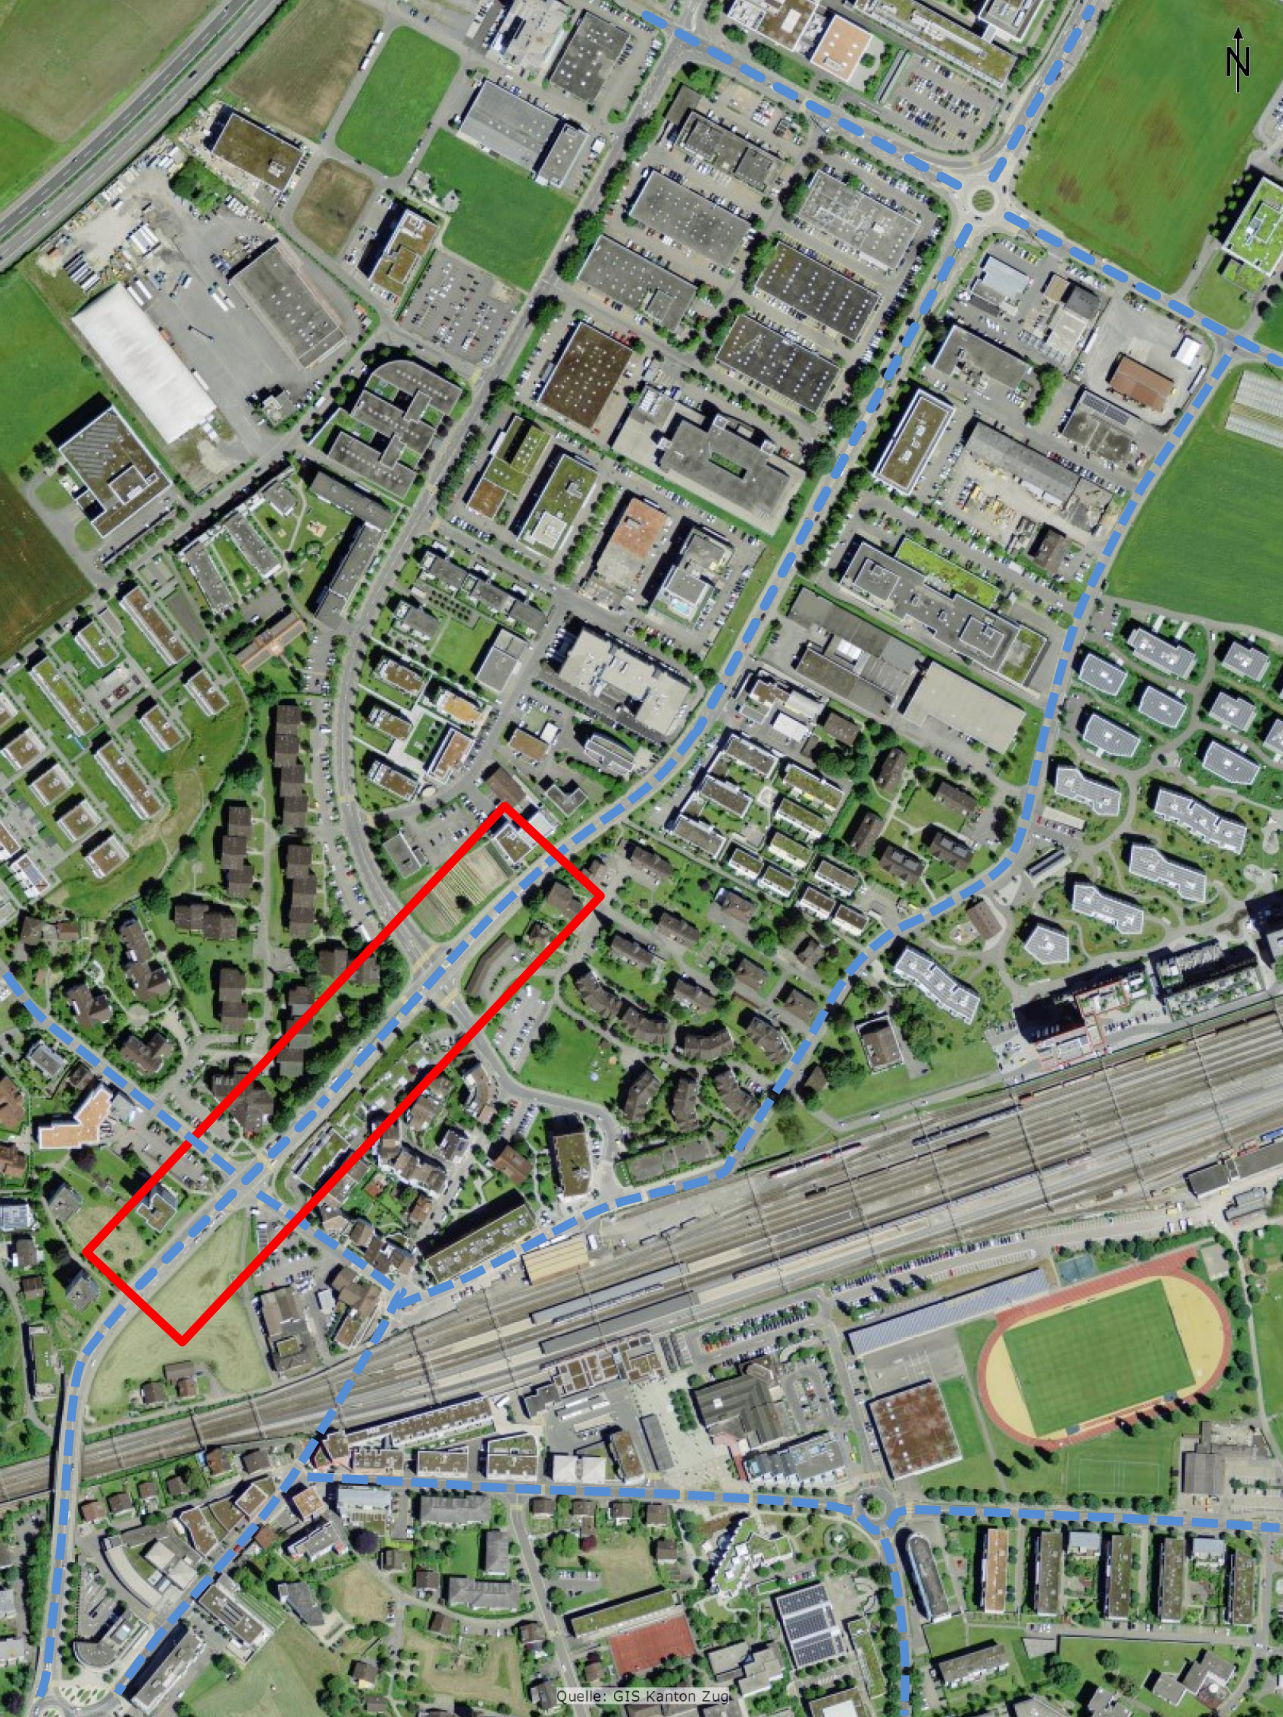

Projekt und Veloführung

Legende:

-  Projektperimeter KS 4
-  Kantonale Radstrecke