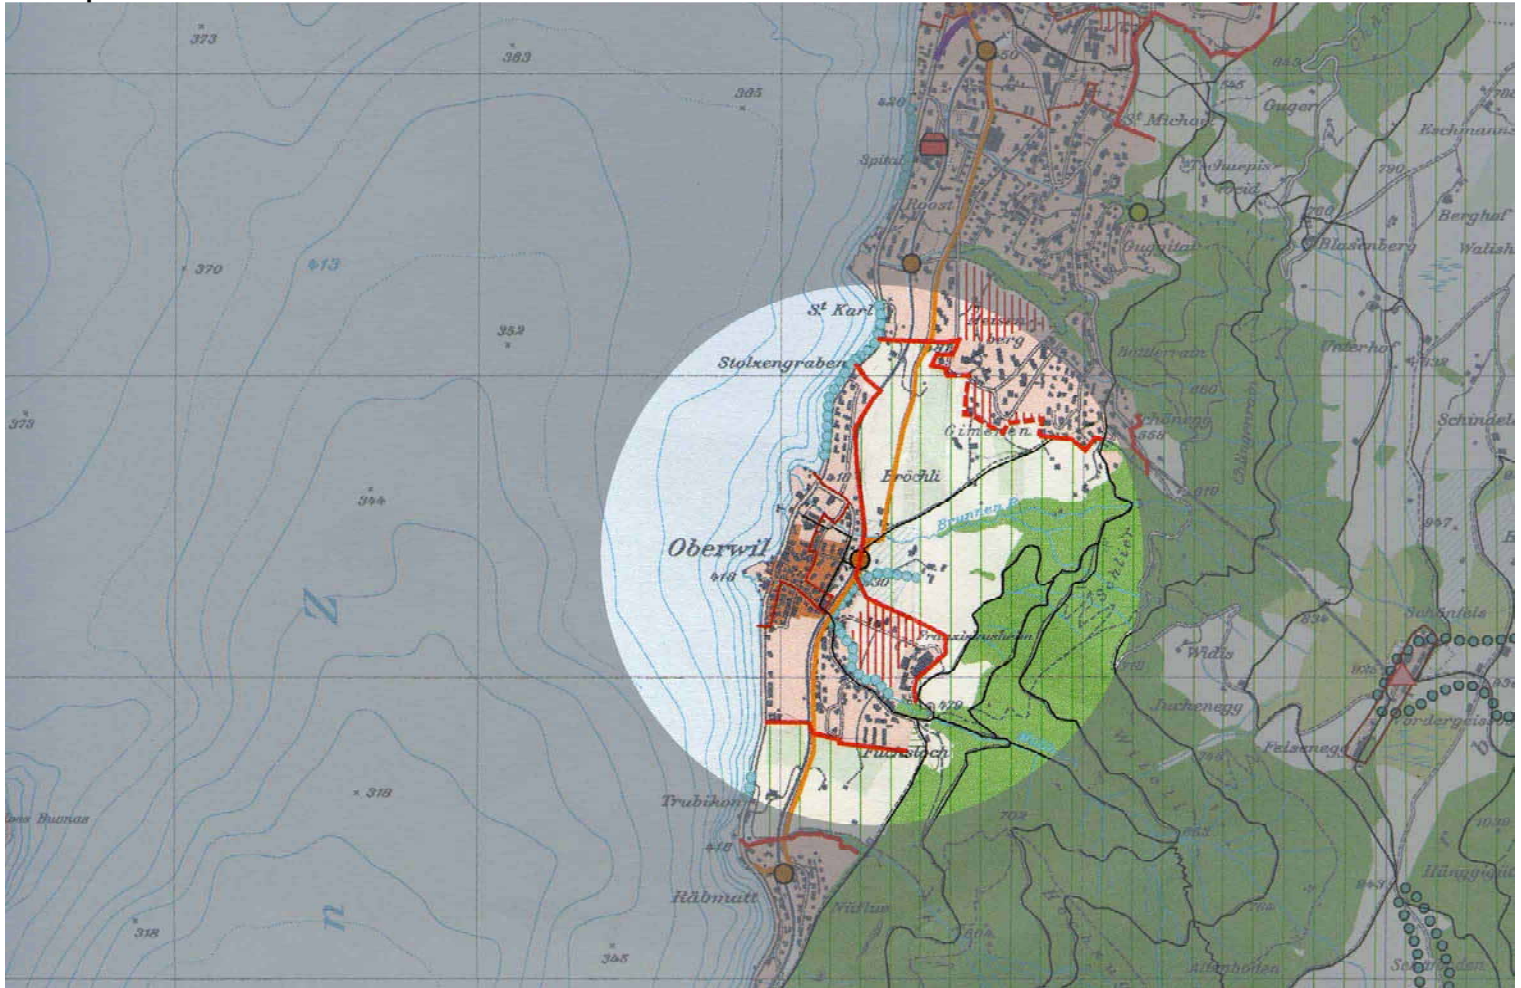

"Oberwil - Arena" mit Clubhaus

Auszug aus Richtplankarte Mst. 1:25'000

Richtplan bestehend

Richtplan neu