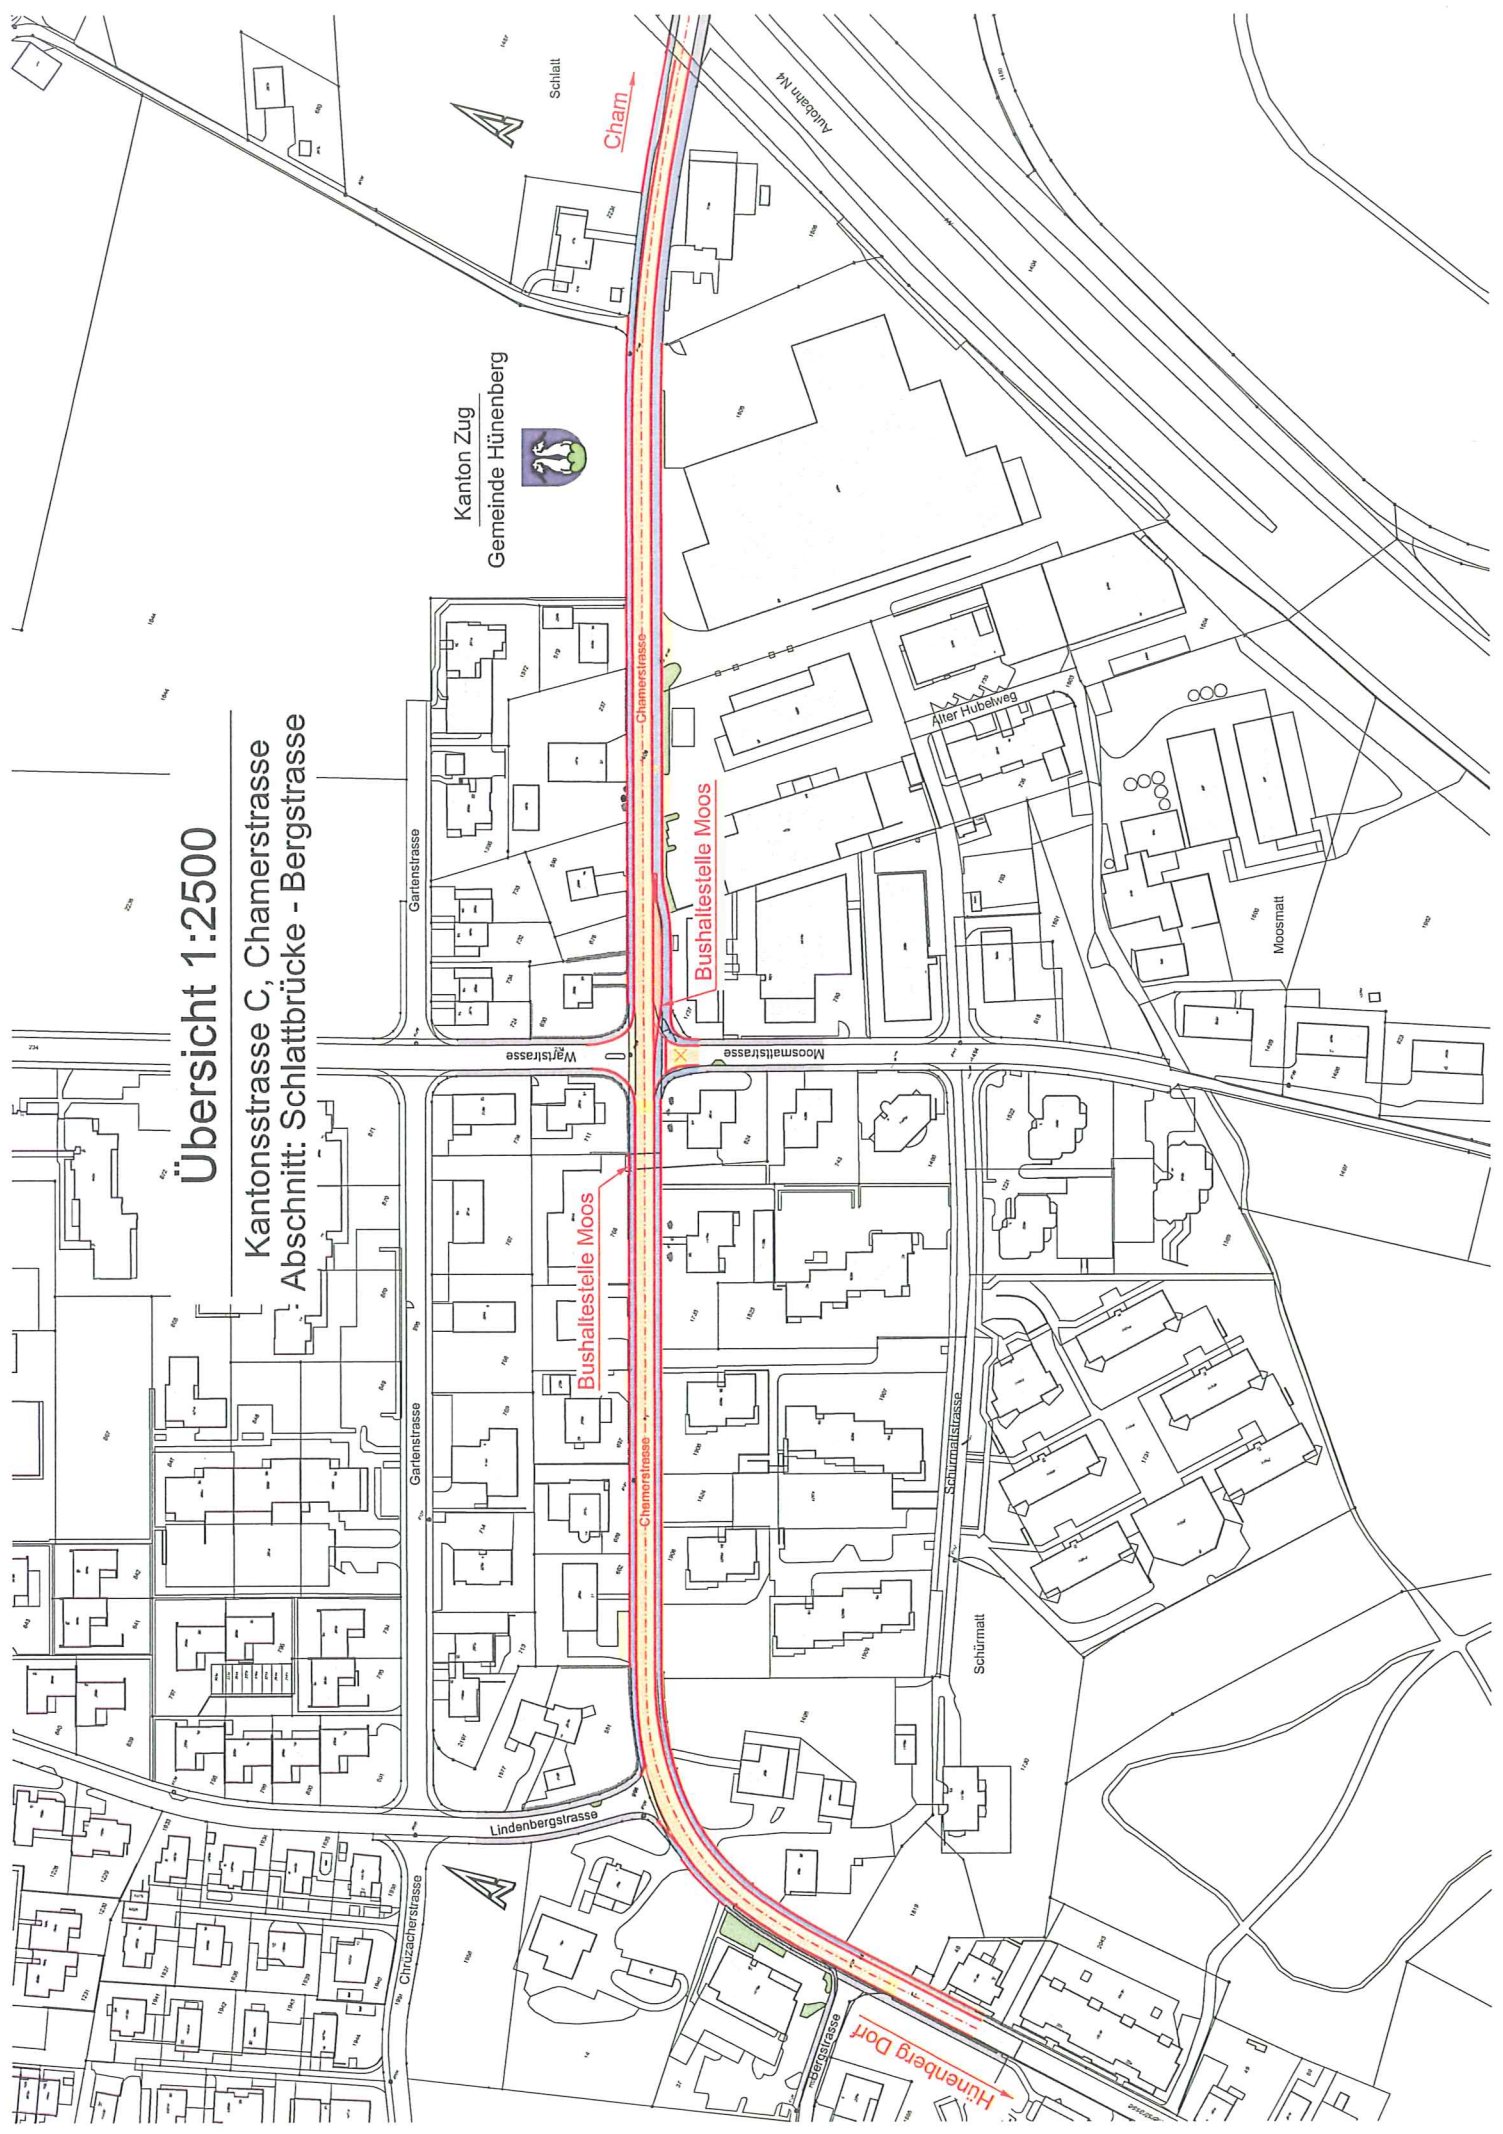

Übersicht 1:2500

Kantonsstrasse C, Chamerstrasse
Abschnitt: Schlattbrücke - Bergstrasse

Kanton Zug
Gemeinde Hünenberg

Chalm

Bushaltestelle Moos

Bushaltestelle Moos

Hünenberg Dorf

Schlatt

Gartenstrasse

Wärlstrasse

Moosmattstrasse

Gartenstrasse

Lindenbergstrasse

Chruzacherstrasse

Schürmattstrasse

Schürmatt

Alter Hubelweg

Moosmatt

Alte Mühle