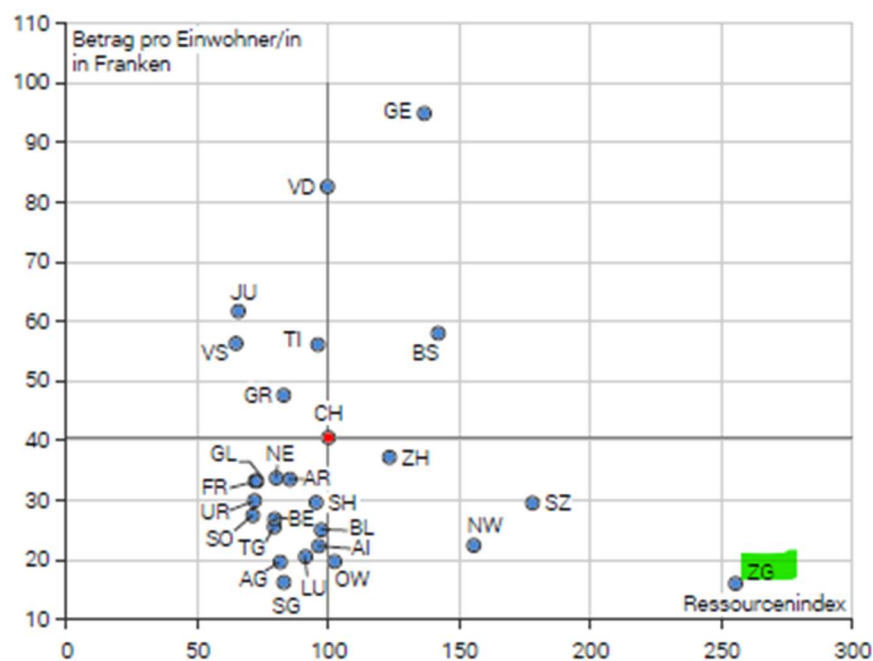

Ausbezahlter Betrag für Stipendien im Verhältnis zur Bevölkerung und Ressourcenindex, 2022

G7

Quellen: BFS – STIP, STATPOP, EPV – FS

© BFS 2023

Stipendienbezüger/innen und Personen in Ausbildung¹ der nachobligatorischen Bildungsstufen, indexierte Entwicklung seit 2004

G8

¹ Lernende mit Wohnort in der Schweiz, Studierende der Hochschulen mit Wohnort vor Studienbeginn in der Schweiz.

Quellen: BFS – STIP, SDL, SHIS-studex

© BFS 2023