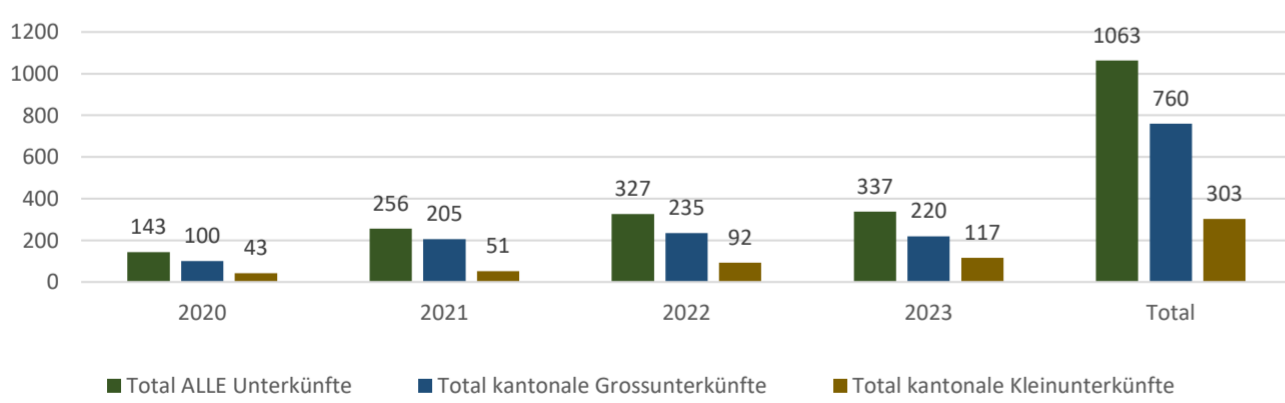

Alle Unterkünfte gemäss Liste SDA-Liegenschaften

Polizeiliche Interventionen kantonale Asylunterkünfte

Polizeiliche Interventionen in kantonalen Grossunterkünften

ESW	2020	2021	2022	2023	Total
AIG BG Ausländer und Integration	4	7	1	2	14
Amtshilfe / Vollzugshilfe		1	1	3	5
Aufenthaltsnachforschung		9	1	2	12
Ausschaffungsauftrag					0
Aussergewöhnlicher Todesfall				1	1
Ausweisdiebstahl/ -verlust	7	13	18	14	52
Ausweisüberprüfung		7	7	16	30
Betäubungsmittel Ueberprüfung	2				2
Betrügerischer Missbrauch einer Datenverarbeitungsanlage				1	1
Brand					0
Brandalarm	1	6	6	6	19
Brandstiftung	1				1
Diebstahl			3		3
Drohung	3	1	4		8
Einbruchalarm	2	2	3	2	9
Einbruchdiebstahl					0
Einbürgerung					0
Einschleichdiebstahl		1		1	2
Entlaufen					0
Entziehen von Unmündigen	1				1
Ermittlungsauftrag		1			1
Ermittlungsverfahren					0
Fahren in fahrunfähigem Zustand		1	1	1	3
Fahrzeugaufbruch					0
Fahrzeugdiebstahl					0
Fahrzeugfund	1	1		8	10
Fälschung von Ausweisen					0
Gewalt und Drohung gegen Beamte		1	2	1	4
Hausdurchsuchung	3		1	1	5
Hausfriedensbruch	1		2		3
Häusliche Gewalt				3	3
Hausverbot	1				1
Hehleri	1	1			2
Hilfeleistung	17	19	26	34	96
Hinderung einer Amtshandlung		2			2
Interventionen im Häuslichen Bereich		1	1	5	7
Kindsentführung	1				1
Körperverletzung	1	1	1	4	7
Nötigung				1	1
Personenkontrolle		1			1
PES-Einsatz*		1	1		2
Polizeiliche Anhaltung gemäss PoIG	2	2	1	2	7
Polizeiliche Anhaltung und Nacheile gemäss StPO	5	2			7
Polizeiliche Einvernahme beschuldigte Person					0
Polizeiliche Gewahrsamnahme	7	8	12	9	36
Pornographie	1			4	5
Rechtshilfeersuchen		1	2	2	5
Ruhestörung	6	5	3		14
Sachbeschädigung	5	3	5	2	15
Sexualdelikt					0
Sexuelle Belästigung				2	2
Strafantritt			1		1
Strafanzeige		1			1
Suizidversuch		1	1	1	3
SVG Widerhandlung	2	6	2	2	12
Tätlichkeit	1	5	10	5	21
Ueberprüfung	7	17	6	7	37
Urkundenfälschung					0
Verdächtige Wahrnehmung	1	4	2	1	8
Vermisst	2			2	4
Vorführungsbefehl	1	26	23	22	72
Vorläufige Festnahme	8	2	2	4	16
Wegweisung / Fernhaltung (§ 16 PoIG)			1	1	2
Widerhandlung BG Waffen	1	1			2
Widerhandlung gegen das Betäubungsmittelgesetz	3	2	4		9
Widerhandlung gegen das Betäubungsmittelgesetz (Wiederholungsfall)				1	1
Widerhandlung gegen das Personenbeförderungsgesetz		2			2
Zuführungsauftrag	1	24	46	28	99
Zustellung		16	35	19	70
Total Grossunterkünfte	100	205	235	220	760

Alle "Grossunterkünfte" gemäss Liste SDA-Liegenschaften

- Steinhausen
- Zug
- Zug
- Baar
- Cham
- Hünenberg
- Menzingen
- Oberägeri
- Holzhausen
- Rotkreuz
- Risch
- Zug
- Zug
- Zug
- Zug
- Zug
- Zug
- Zug
- Zug
- Zug
- Zug
- DSS
- Artherstr. 27 / Nordtrakt DSS
- Artherstr. 27 / S: Container DSS
- Lättichstrasse 21/23
- Obermühlestr. 10
- Rotusstrasse 1
- S: Hauptstrasse 11a
- S: Haus Wiesendgrund, Im Ländli 6
- Chamerstrasse 36
- Buonaserstr. 31b
- S: Rischerstrasse 27, KU Waldheim
- Artherstr. 27 / Südflügel
- Artherstr. 27 / Seeflügel EG & 2.OG
- Artherstr. 27 / Seeflügel 1.OG (Lernf)
- Artherstr. 27 / Nordtrakt
- Artherstr. 27 / S: Container
- Chollerstrasse 28
- Sennhütte Blasenberg
- S: KU Lorzenmatt, Chollerstrasse 16

Stand: 04.07.2024