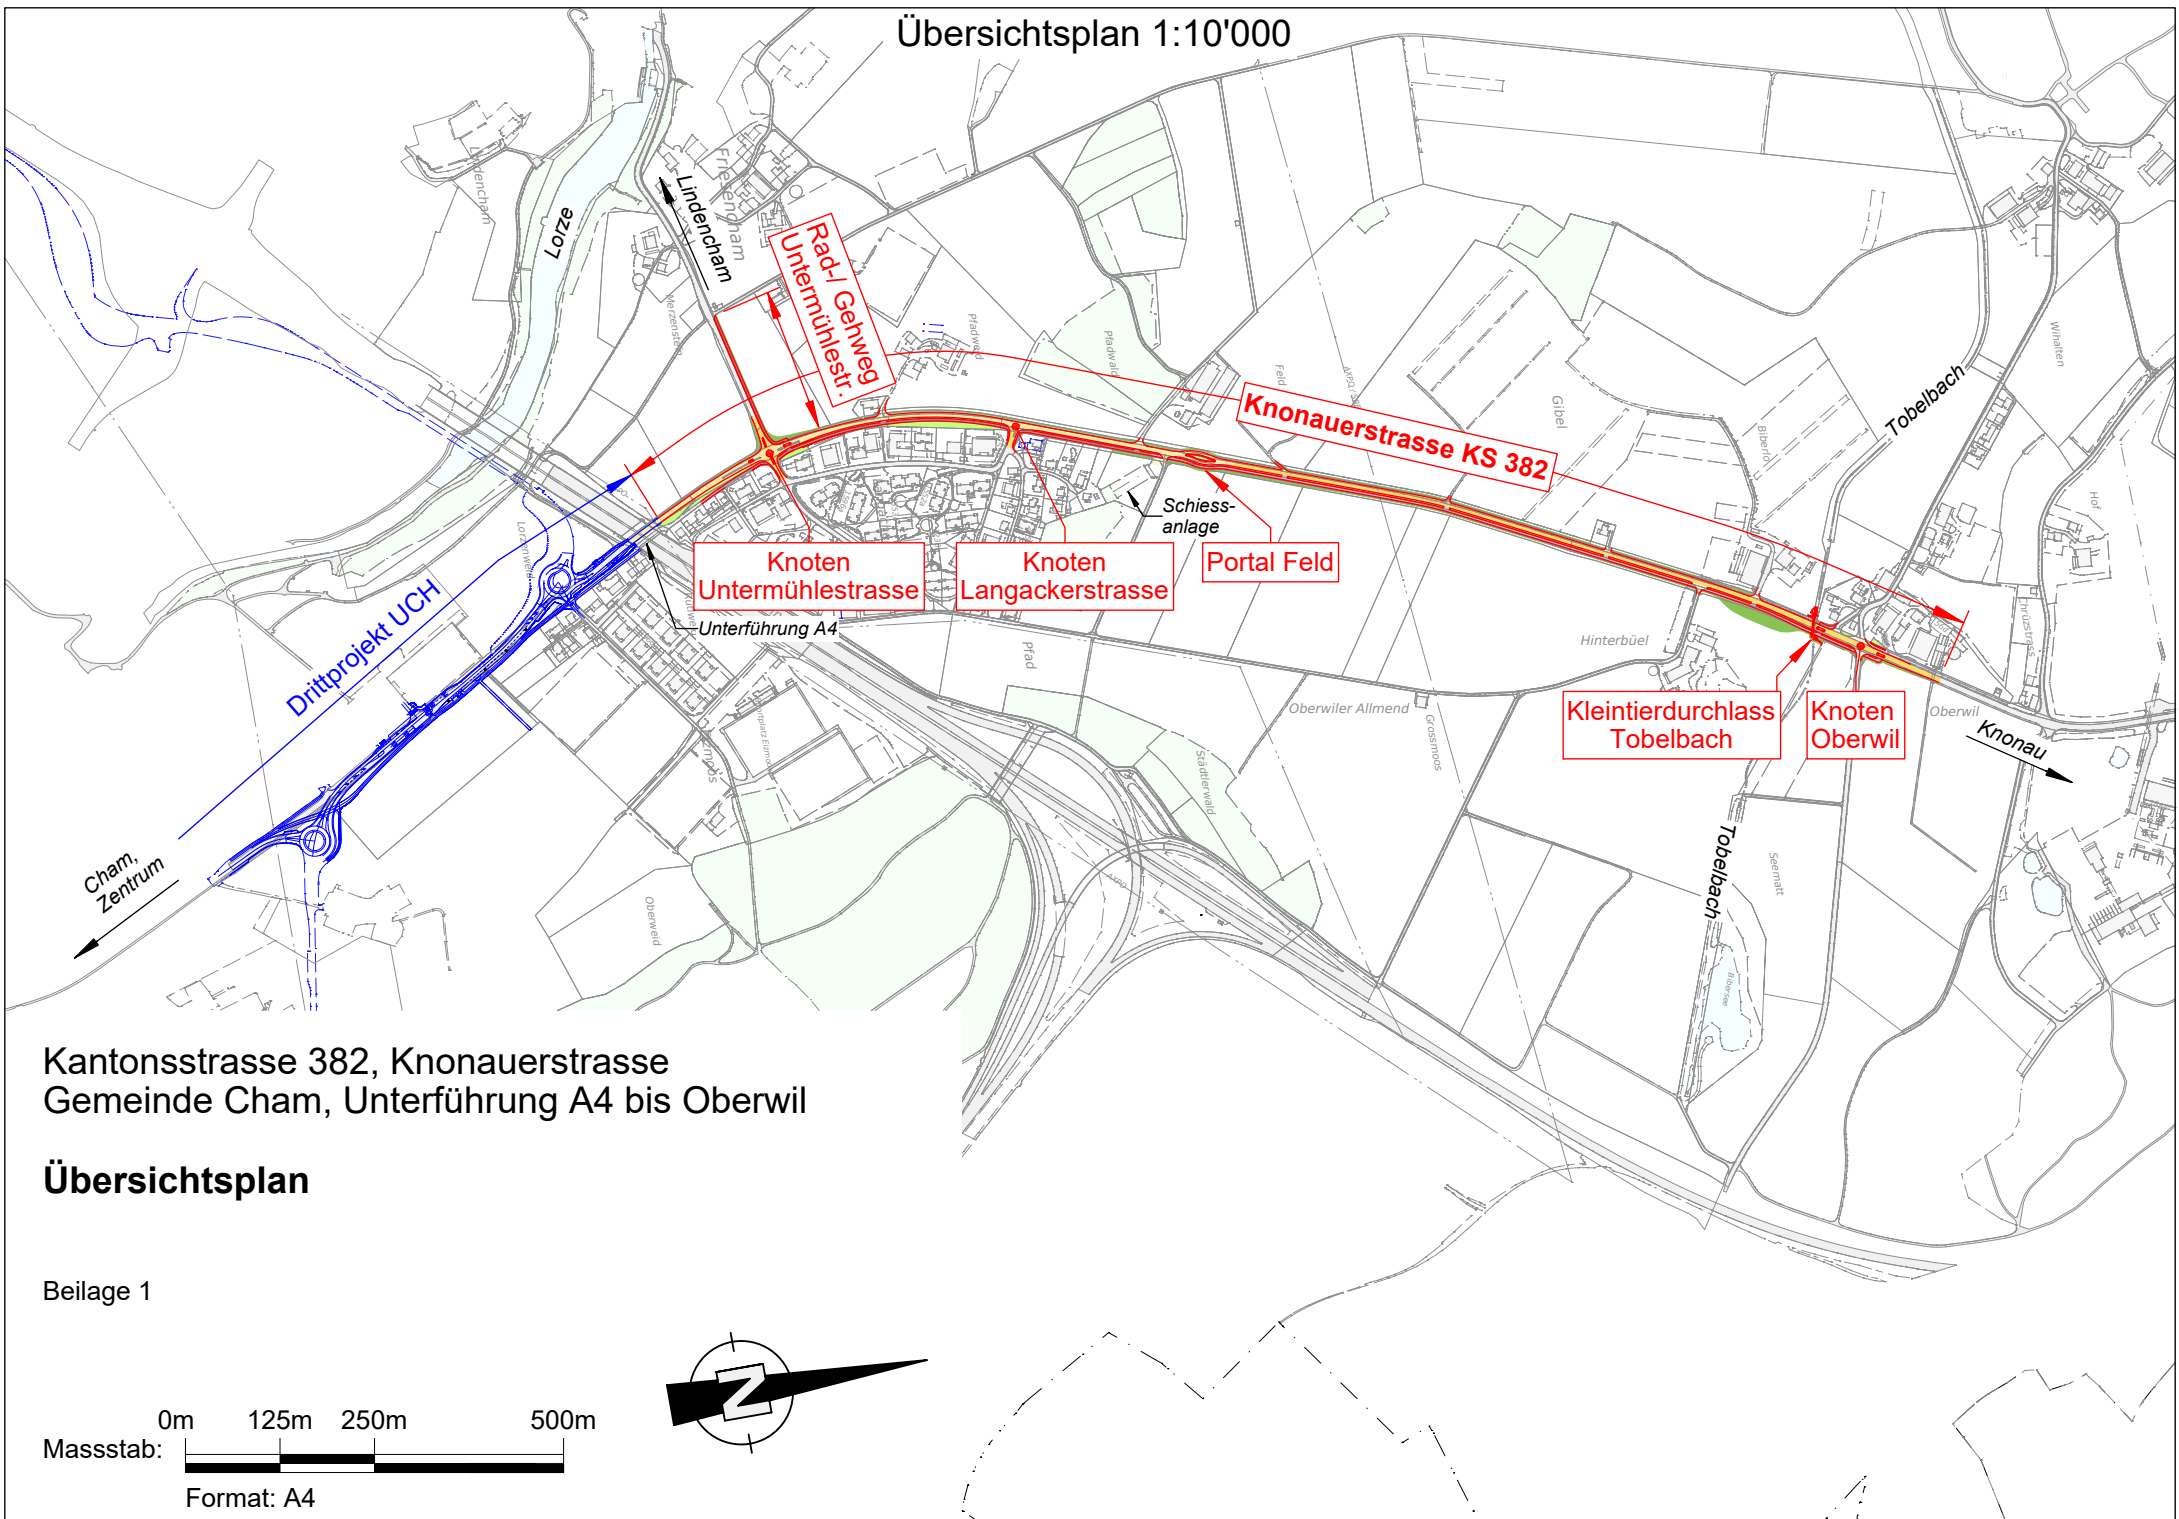

Übersichtsplan 1:10'000

Kantonstrasse 382, Knonauerstrasse
Gemeinde Cham, Unterführung A4 bis Oberwil

Übersichtsplan

Beilage 1