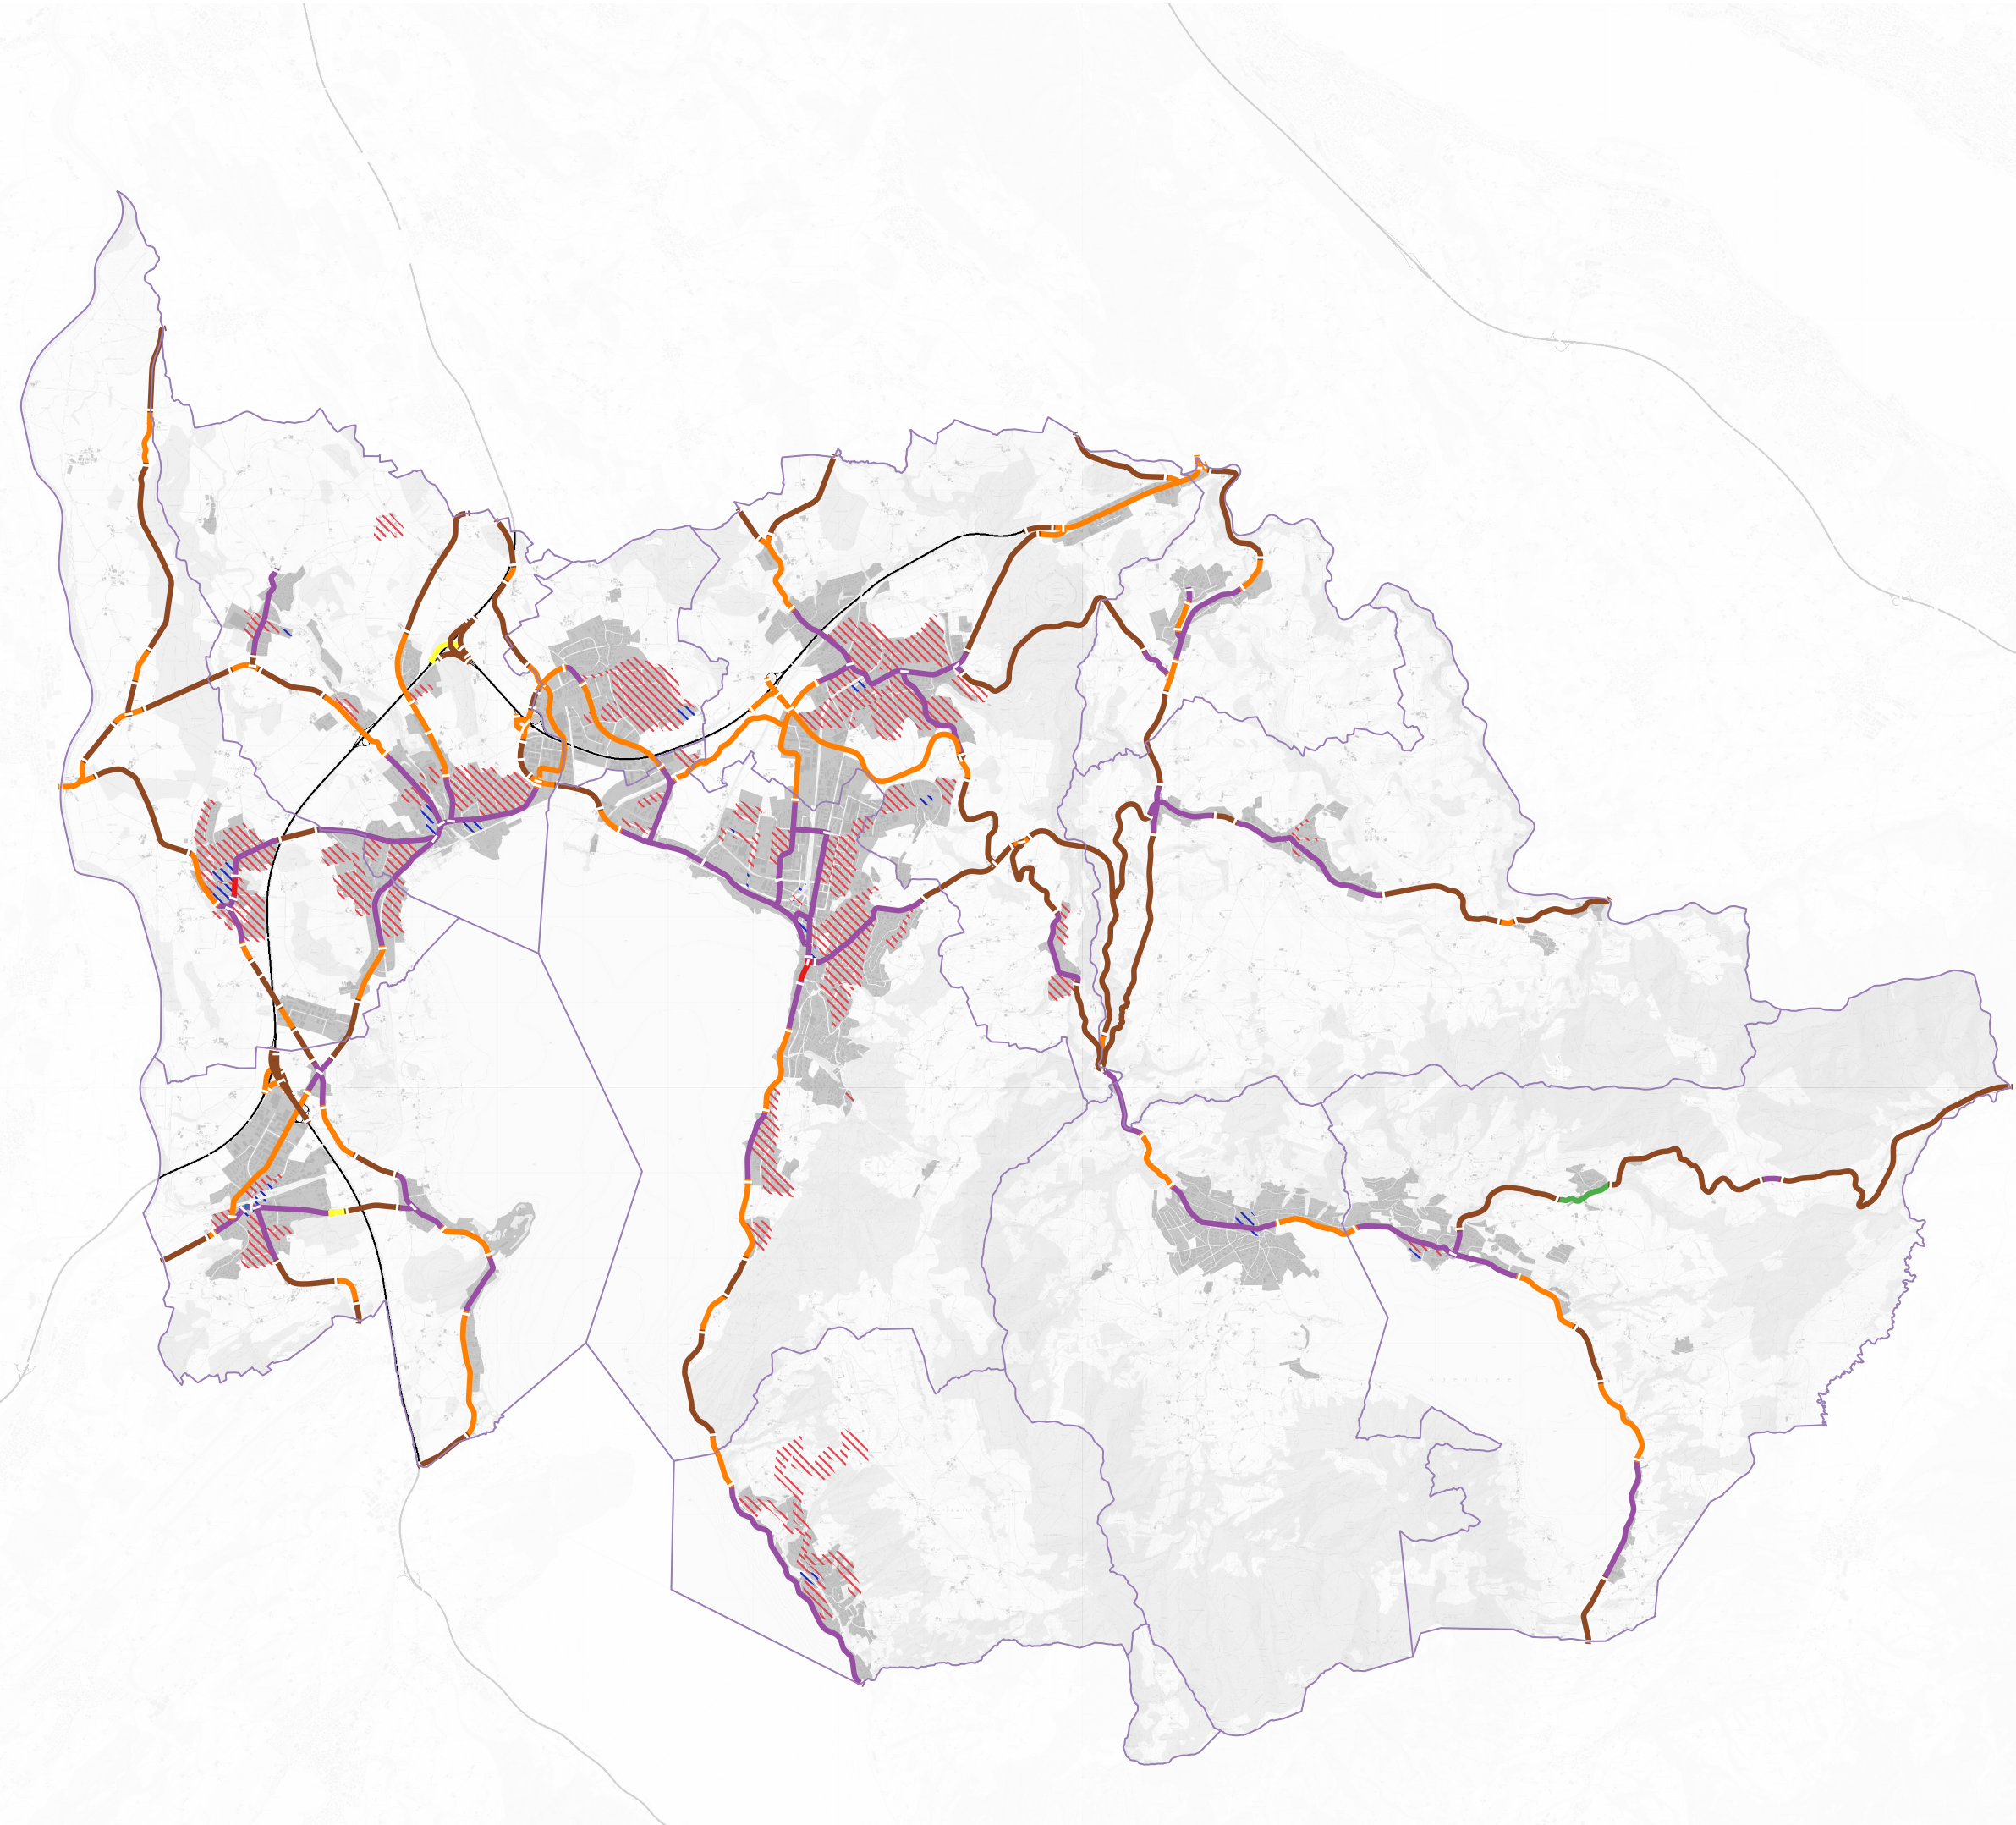

Mobilität

Signalisierte maximale Geschwindigkeiten auf Kantonsstrassen

Stand: Ende 2023

Kanton Zug Amt für Raum und Verkehr

Maximale Geschwindigkeit Kantonsstrassen 2023

- 20 km/h
- 30 km/h
- 40 km/h
- 50 km/h
- 60 km/h
- 70 km/h
- 80 km/h

Verkehrsregime Innerorts (Stand Ende 2023)

- Begegnungszone
- Tempo 30 Zone
- Bauzone